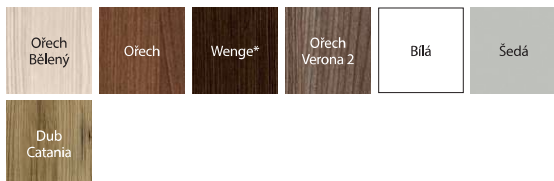

model A.8

model A.9

model A.9
s černým sklem

DEKORY

Fólie Portadecor ★★★★★☆

* do vyčerpání zásob

Fólie Portasynchro 3D ★★★★★☆

Fólie Lakovaná Premium ★★★★★☆