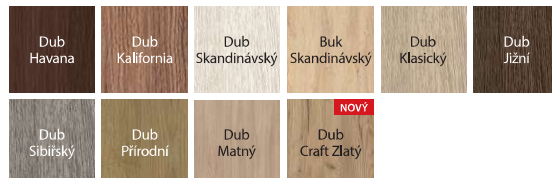

Fólie Portaperfect 3D ★★★★★☆

Portalamino ★★★★★☆